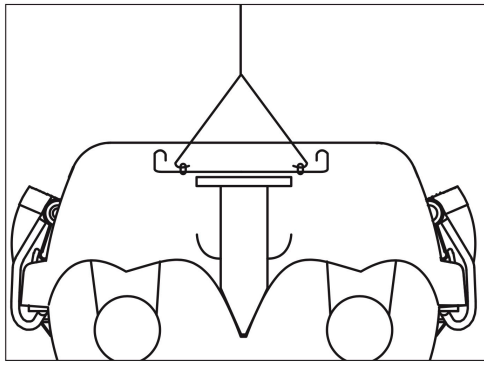

TELEPÍTÉSI
ÚTMUTATÓ

2x1200mm T8 / G13 / "one side LED tube only"

Art.Nr.: TL401

1

2

3

4

5