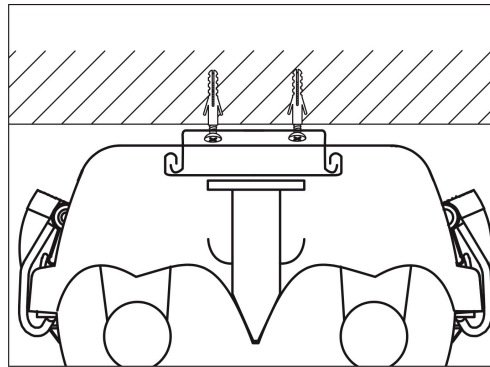

TELEPÍTÉSI
ÚTMUTATÓ

2x1200mm T8 / G13 / "one side LED tube only"

Art.Nr.: TL401

1

2

3

4

5